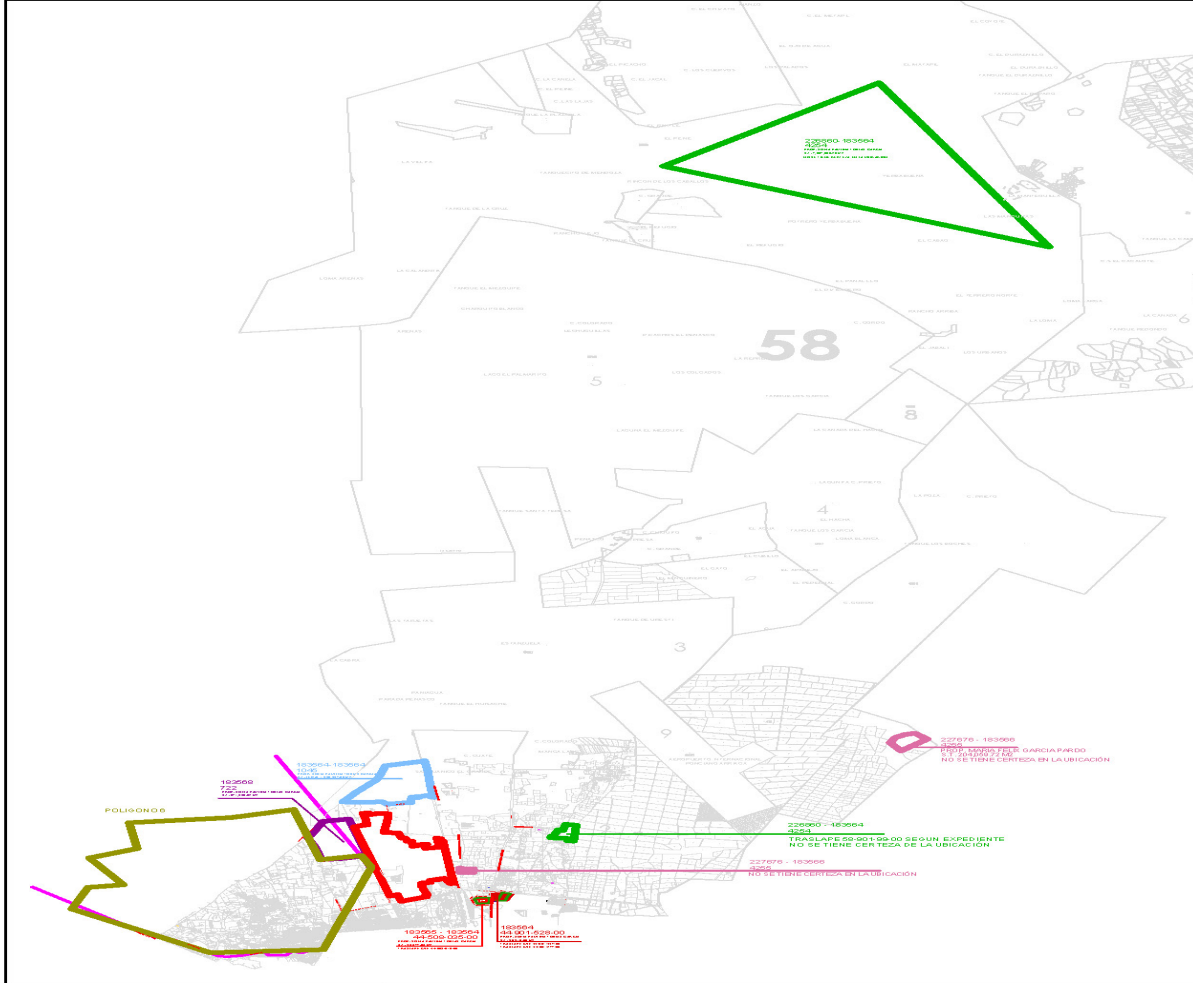

2400102801000104450800035000000, 2400102801000000000004254000000 y 2400102801000000000001078000000, motivo por el cual se generaron empalmes como se muestra en el siguiente plano:

Por lo que con dicha ubicación se traslapan con las siguientes claves:

CUADRO 2

SECTOR	MANZANA	PREDIO	CLAVE CATASTRAL
042	620	00040	2400102801000104262000040000000
042	616	00023	2400102801000104261600023000000
042	110	00023	2400102801000104211000023000000
042	082	00013	2400102801000104208200013000000
042	082	00030	2400102801000104208200030000000
042	082	00008	2400102801000104208200008000000
042	064	00052	2400102801000104206400052000000